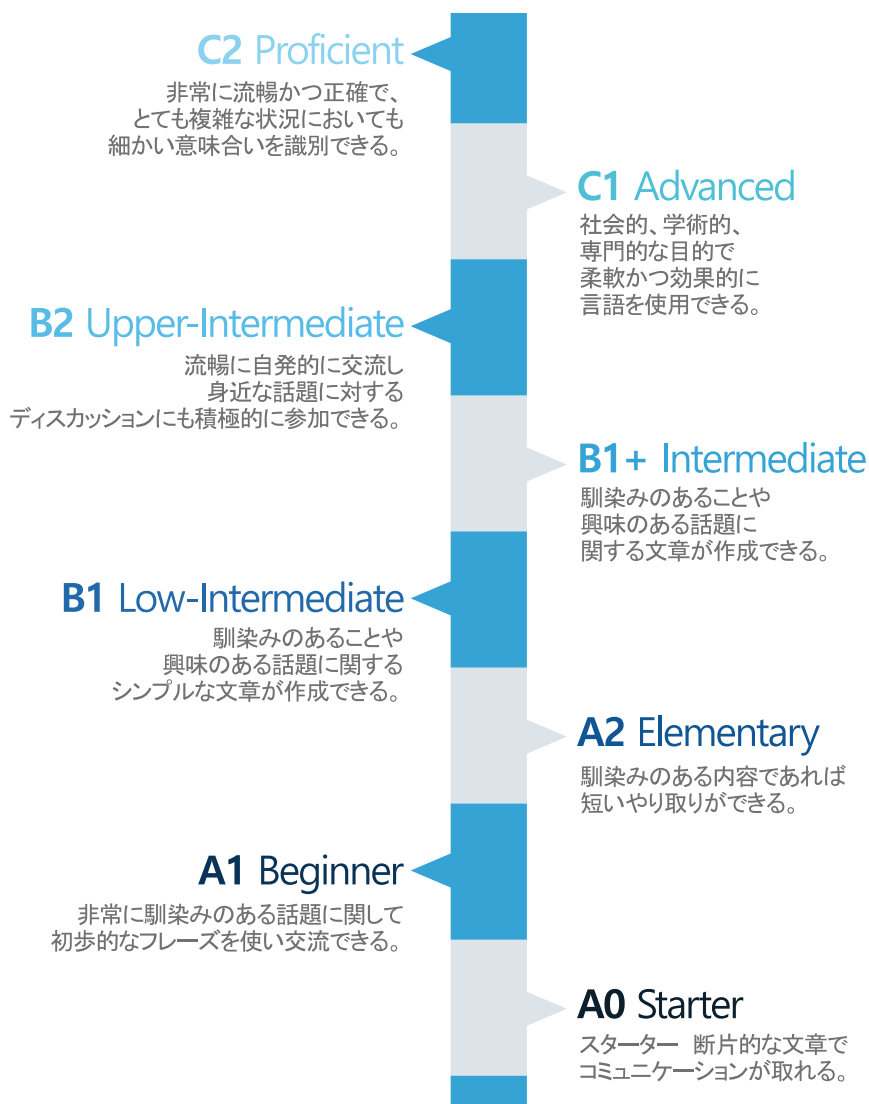

1. キッチン 2. バスルーム 3. シングル/ツインルーム 4. ファミリールーム/4人部屋 5. カフェ
6. ファーストフードレストラン 7. スターバックスコーヒー 8. コンビニエンスストア

フォーチュナストリートは外部寮(JDN)からの徒歩数分の距離で、立地もよくセブでは便利な場所として知られています。平日授業後や週末に散策したりするのにちょうど良い場所が揃っています。

CELLA 学校周辺

CELLAのキャンパス周辺には、徒歩圏内にレストランやカフェ、マッサージ店などがあります。学校内以外にも楽しめることで、プライベート含め充実した学生生活を送ることができます。

1. ベーカリーショップ
2. 韓国スーパー
3. マッサージ店
4. 薬局
5. リゾート
6. アーケード
7. ベーカリーショップ
8. カフェ
9. ショッピングモール

CELLA レベルシステム

CELLA の学習システムは 4 週間ベースで構成されており、毎月行われるプログレステストにより学習の進捗状況が確認できます。